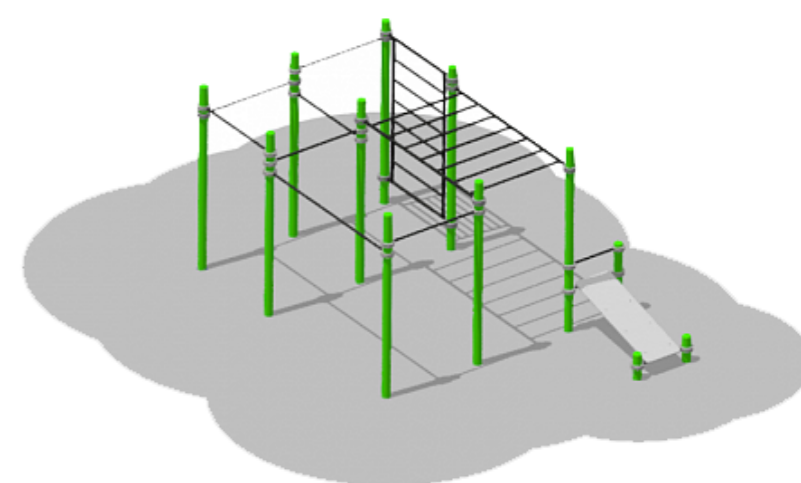

АРТИКУЛ: RWC-033 TUV

Страна происхождения: Россия

Габаритные размеры: 5,128 x 3,488 x 2,45 м

Вес: 490 кг

Возрастная категория: 13+

Зона безопасности: 5,128x3,488 м

Способ монтажа: Монтаж комплекса осуществляется путем бетонирования на глубину 600мм

КОМПЛЕКС ГИМНАСТИЧЕСКИЙ №35

Страна происхождения: Россия

Габаритные размеры: 3,12 x 2,9 x 2,716 м

Вес: 133 кг

Возрастная категория: 13+

Зона безопасности: 6,6x6,4 м

Способ монтажа: Монтаж комплекса осуществляется путем бетонирования на глубину 700мм