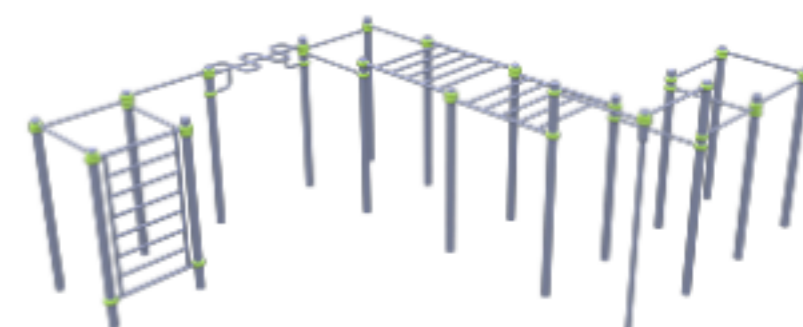

КОМПЛЕКС ГИМНАСТИЧЕСКИЙ №37

Артикул: RWC-037 TUV

Страна происхождения: Россия

Габаритные размеры: 8414x6405x3000 мм

Возрастная категория: 14+

Количество пользователей: 5

Зона безопасности: 11476x9748 мм

Высота падения: 2450 мм

Время монтажа: 3ч

Максимальная нагрузка: 400 кг

Возрастная категория: 13+

КОМПЛЕКС ГИМНАСТИЧЕСКИЙ №38

Артикул: RWC-038 TUV

Страна происхождения: Россия

Габаритные размеры: 4167x3956x3000 мм

Возрастная категория: 14+