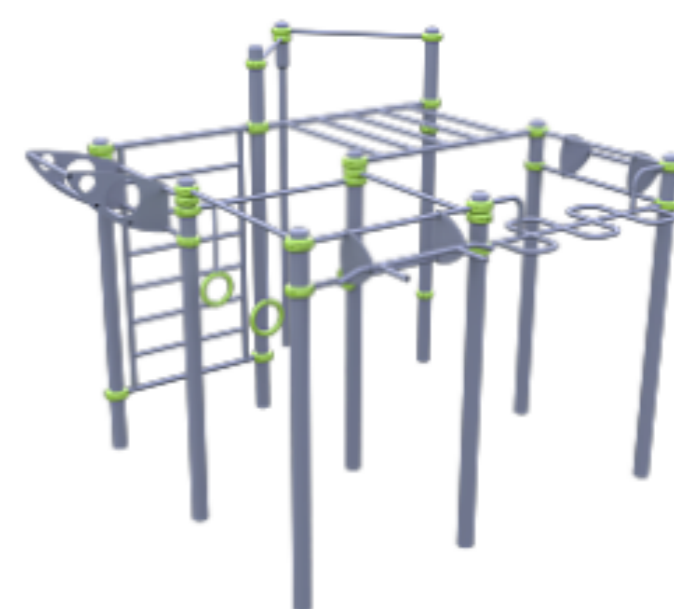

КОМПЛЕКС ГИМНАСТИЧЕСКИЙ №38

Артикул: RWC-038 TUV

Страна происхождения: Россия

Габаритные размеры: 4167x3956x3000 мм

Возрастная категория: 14+

Количество пользователей: 5

Зона безопасности: 7345,48x7058

Высота падения: 2450 мм

Время монтажа: 3h

Максимальная нагрузка: 400кг