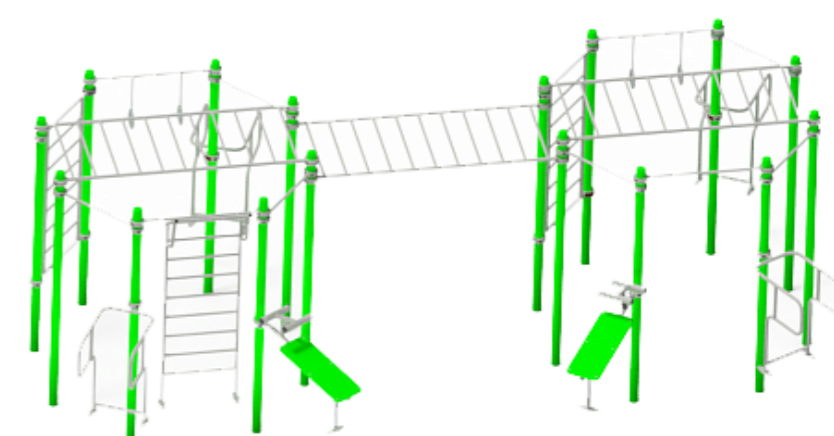

КОМПЛЕКС ГИМНАСТИЧЕСКИЙ №31

АРТИКУЛ: RWC-031 TUV

Страна происхождения: Россия

Вес: 800 кг

Возрастная категория: 13+