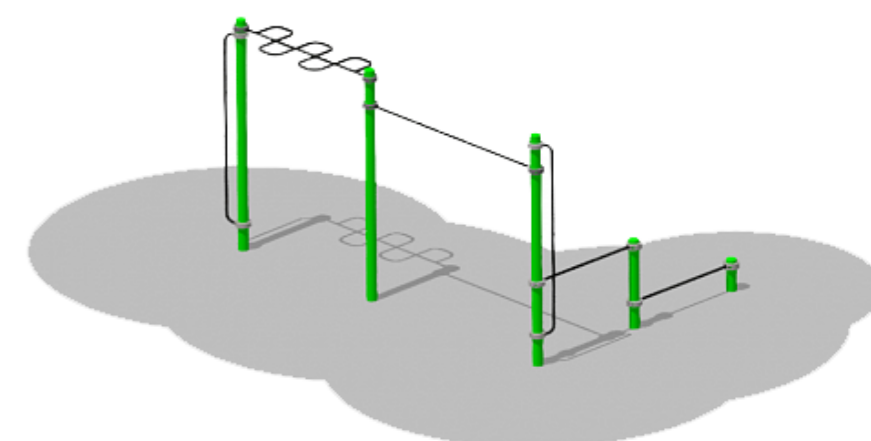

Габаритные размеры: 8,296 x 6,212 x 2,45 м

Вес: 173 кг

Возрастная категория: 13+

Зона безопасности: 8,296x6,212 м

Способ монтажа: Монтаж комплекса осуществляется путем бетонирования на глубину 600мм

КОМПЛЕКС ГИМНАСТИЧЕСКИЙ №33

АРТИКУЛ: RWC-033 TUV

Страна происхождения: Россия

Габаритные размеры: 5,128 x 3,488 x 2,45 м

Вес: 490 кг

Возрастная категория: 13+

Зона безопасности: 5,128x3,488 м

Способ монтажа: Монтаж комплекса осуществляется путем бетонирования на глубину 600мм